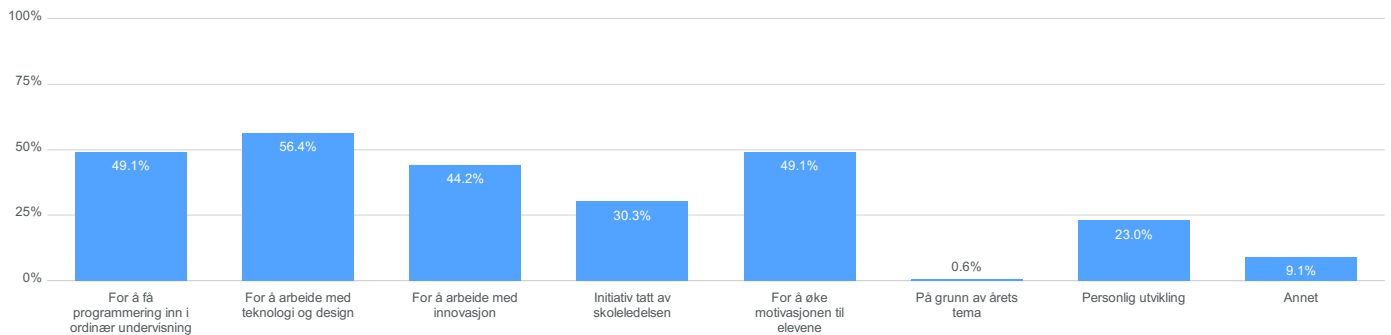

Laget mitt var:

Observasjoner

Totalt

168

Hvilket utbytte hadde du som veileder av:

Observasjoner

Totalt

166

- 1 - Svært lavt utbytte
- 2
- 3
- 4
- 5
- 6 - Svært høyt utbytte
- Vet ikke

Hva er hovedgrunnen til at du deltok som veileder i FIRST LEGO League? Flere svar tillatt.

Observasjoner

Totalt

165

Vil du anbefale andre å være veileder i FIRST LEGO League?