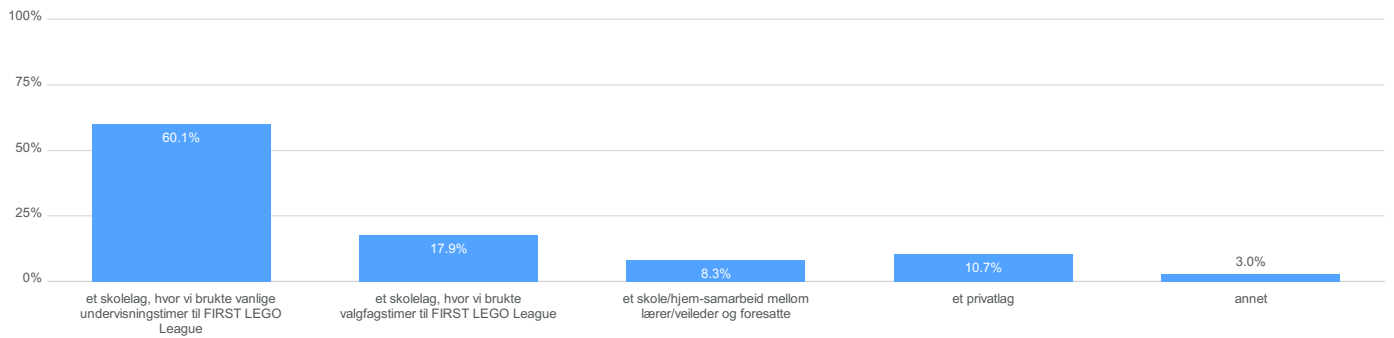

Veiledere: Evaluering FIRST LEGO League 2020

Svar status

Observasjoner

Totalt

178

- Ikke svart
- Avvist
- Ufullstendig
- Gjennomført

0.0%
0.0%
15.2%
84.8%

Hvor mange år har du vært veileder i FIRST LEGO League, inkludert årets sesong?

Observasjoner

Totalt

171

Hvor mange lag var du veileder for?

Observasjoner

Totalt

170

1	57.1%
2	22.9%
3	11.8%
Flere enn 3	8.2%

Laget mitt var:

Observasjoner

Totalt

168

Hvilket utbytte hadde du som veileder av:

Observasjoner

Totalt

166