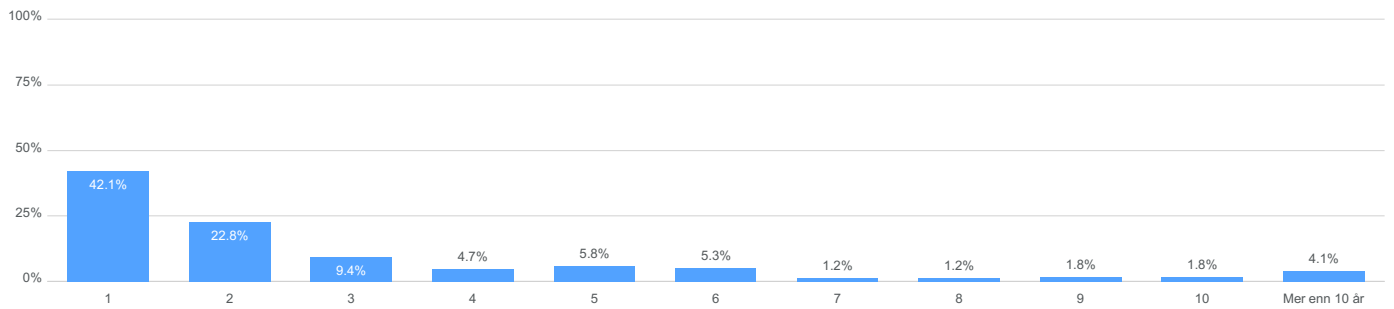

Veiledere: Evaluering FIRST LEGO League 2020

Svar status

Observasjoner

Totalt

178

- Ikke svart
- Avvist
- Ufullstendig
- Gjennomført

0.0%
0.0%
15.2%
84.8%

Hvor mange år har du vært veileder i FIRST LEGO League, inkludert årets sesong?

Observasjoner

Totalt

171

Hvor mange lag var du veileder for?

Observasjoner

Totalt

170

1	57.1%
2	22.9%
3	11.8%
Flere enn 3	8.2%

Laget mitt var:

Observasjoner

Totalt

168

Hvilket utbytte hadde du som veileder av:

Observasjoner

Totalt

166