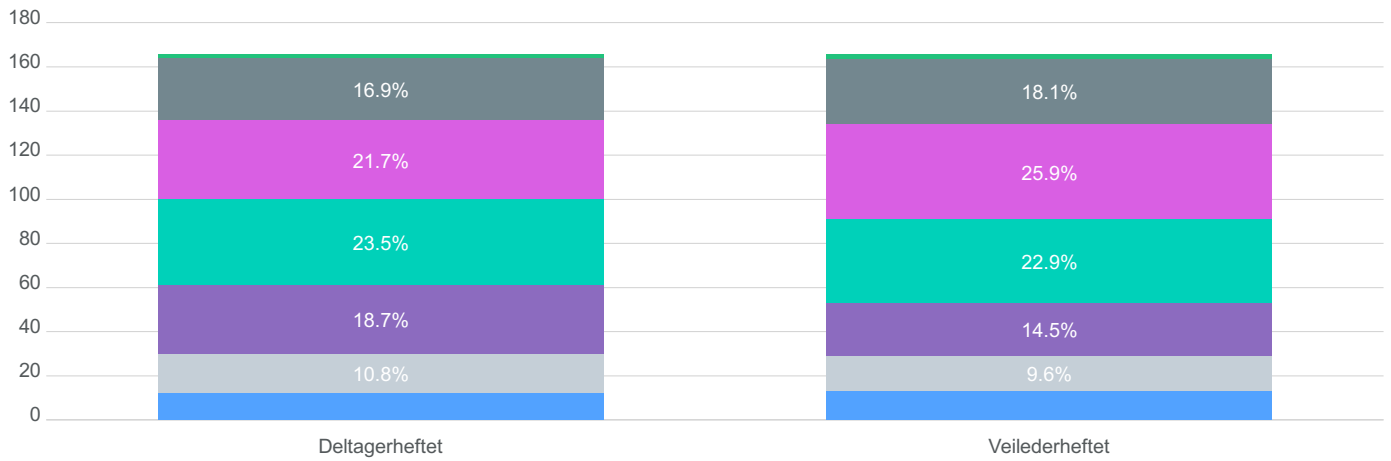

Observasjoner

Totalt

171

Hvor mange lag var du veileder for?

Observasjoner

Totalt

170

1	57.1%
2	22.9%
3	11.8%
Flere enn 3	8.2%

Laget mitt var:

Observasjoner

Totalt

168

Hvilket utbytte hadde du som veileder av:

Observasjoner

Totalt

166

- 1 - Svært lavt utbytte
- 2
- 3
- 4
- 5
- 6 - Svært høyt utbytte
- Vet ikke

Hva er hovedgrunnen til at du deltok som veileder i FIRST LEGO League? Flere svar tillatt.

Observasjoner

Totalt

165

Vil du anbefale andre å være veileder i FIRST LEGO League?