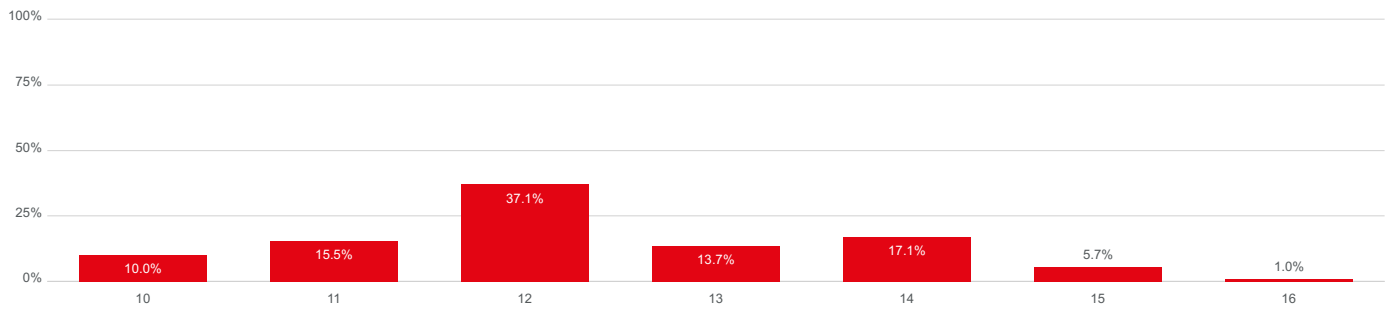

## Svar status

Observasjoner

**Totalt**

**1,076**

- Ikke svart
- Avvist
- Ufullstendig
- Gjennomført

0.0%

0.0%

12.9%

## Alder

Observasjoner

**Totalt**

**1,025**