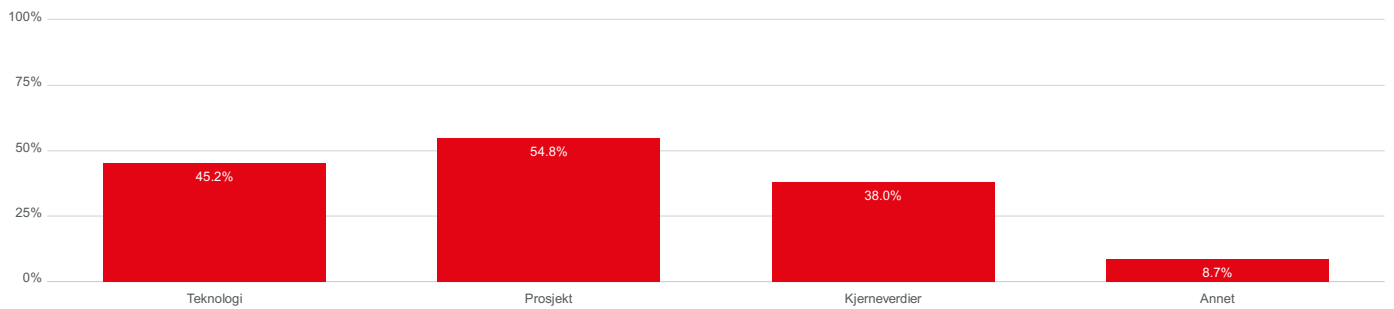

Hva jobbet du med i årets FIRST LEGO League?

Du kan velge flere svar.

Observasjoner

Totalt

974