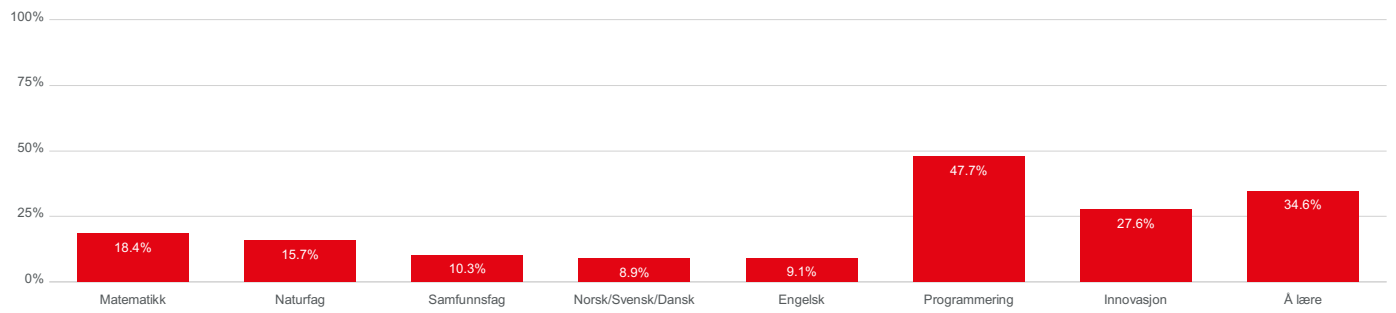

## Hva jobbet du med i årets FIRST LEGO League?

Du kan velge flere svar.

Observasjoner

**Totalt**

**974**

## FIRST LEGO League har økt min interesse for:

Observasjoner

**Totalt**

**968**